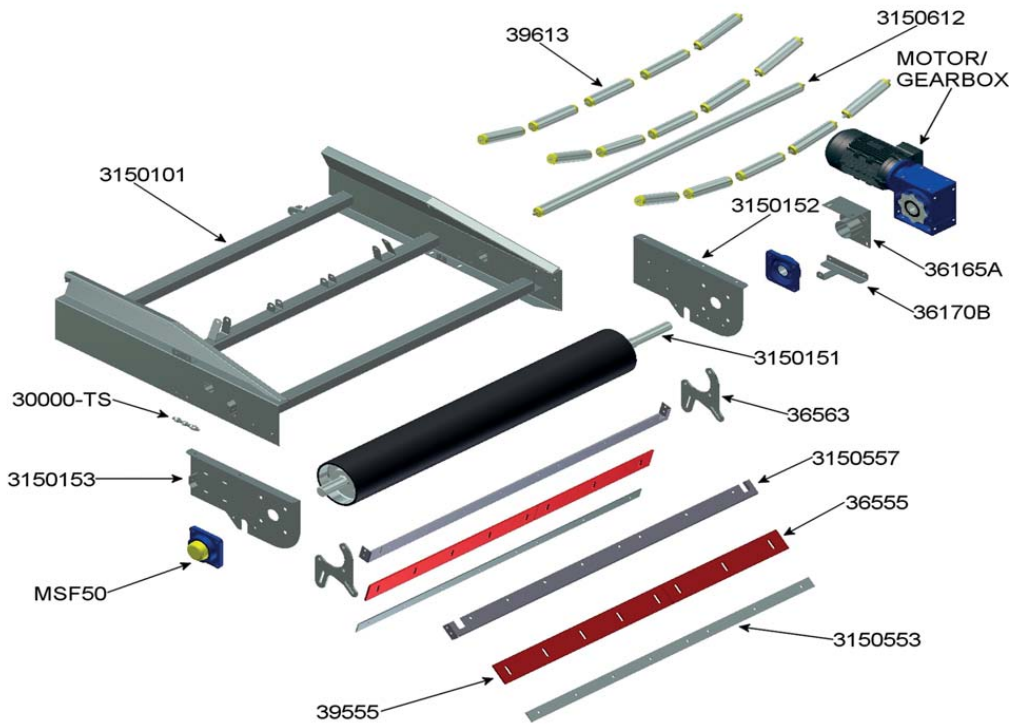

1501 Snub Head Drive Unit