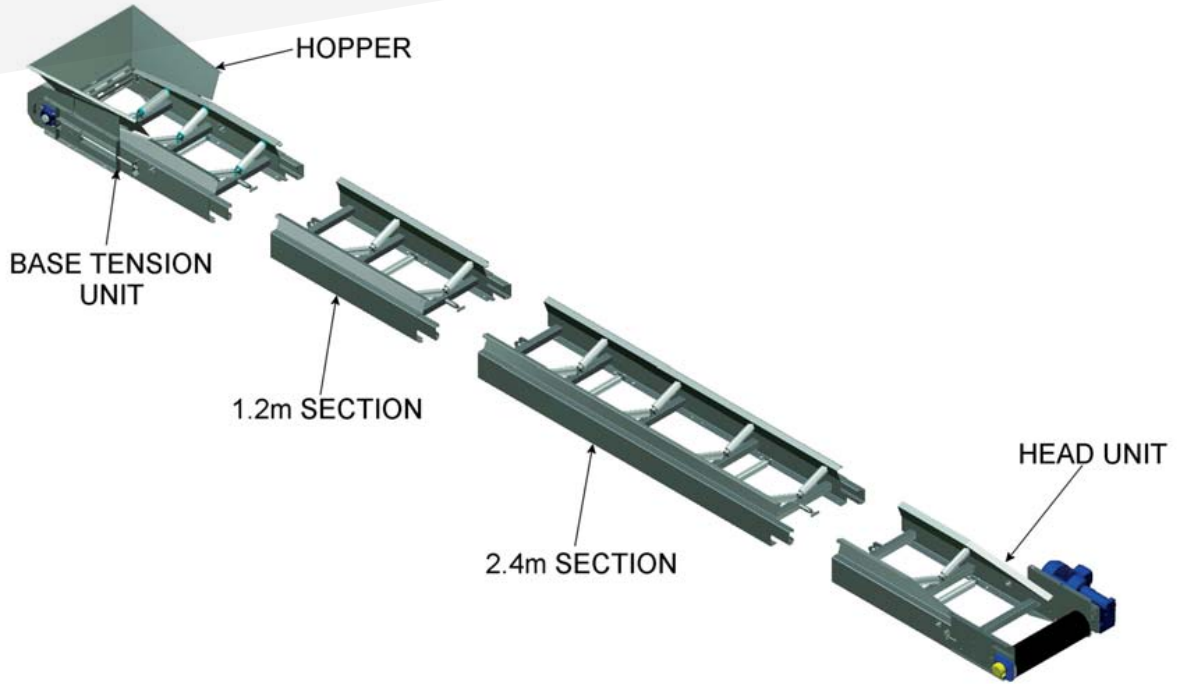

Easikit™ 600 Parts