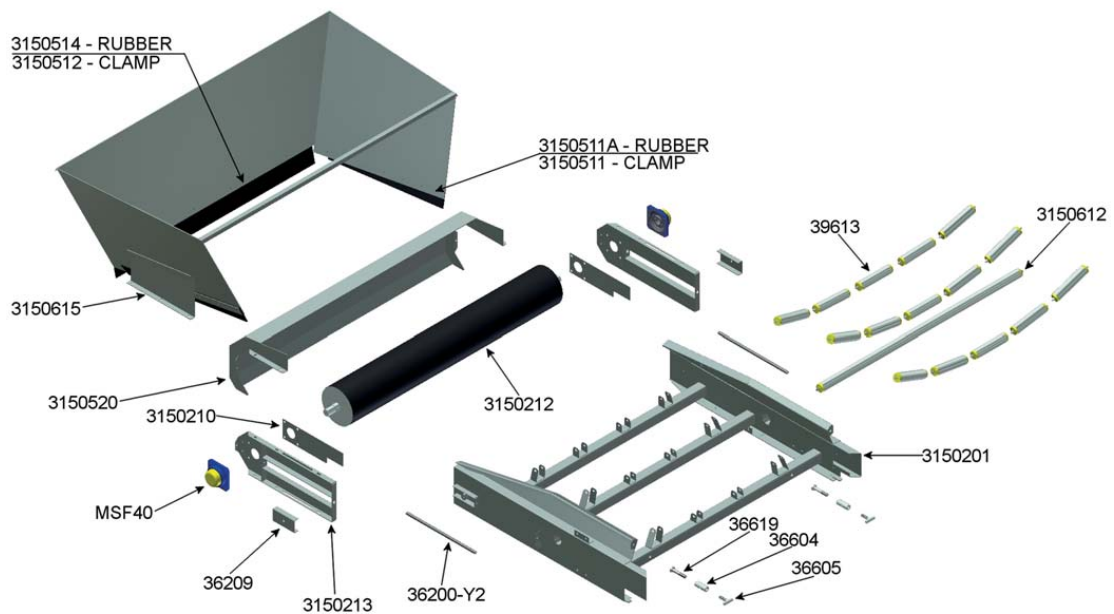

1502 Base Tension Unit