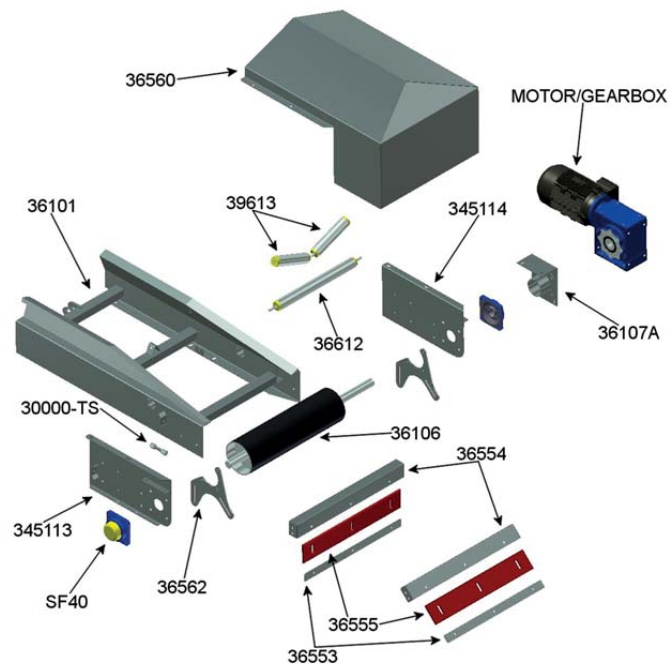

601 Head Drive Unit