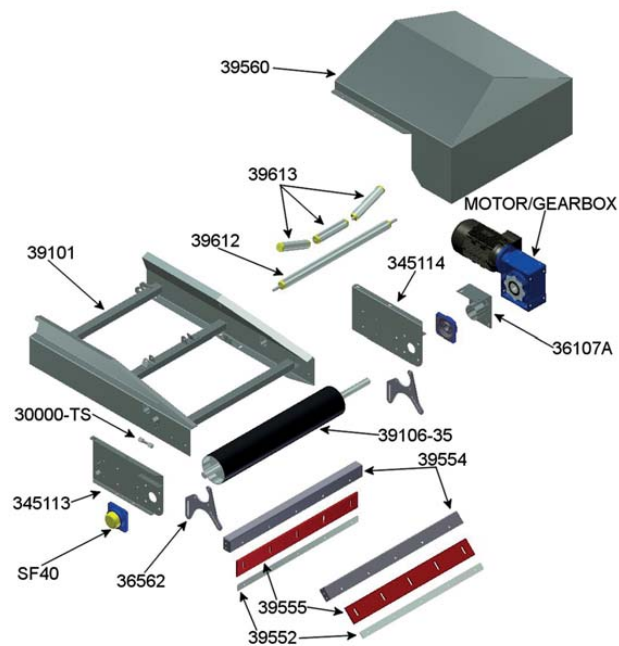

901 Head Drive Unit