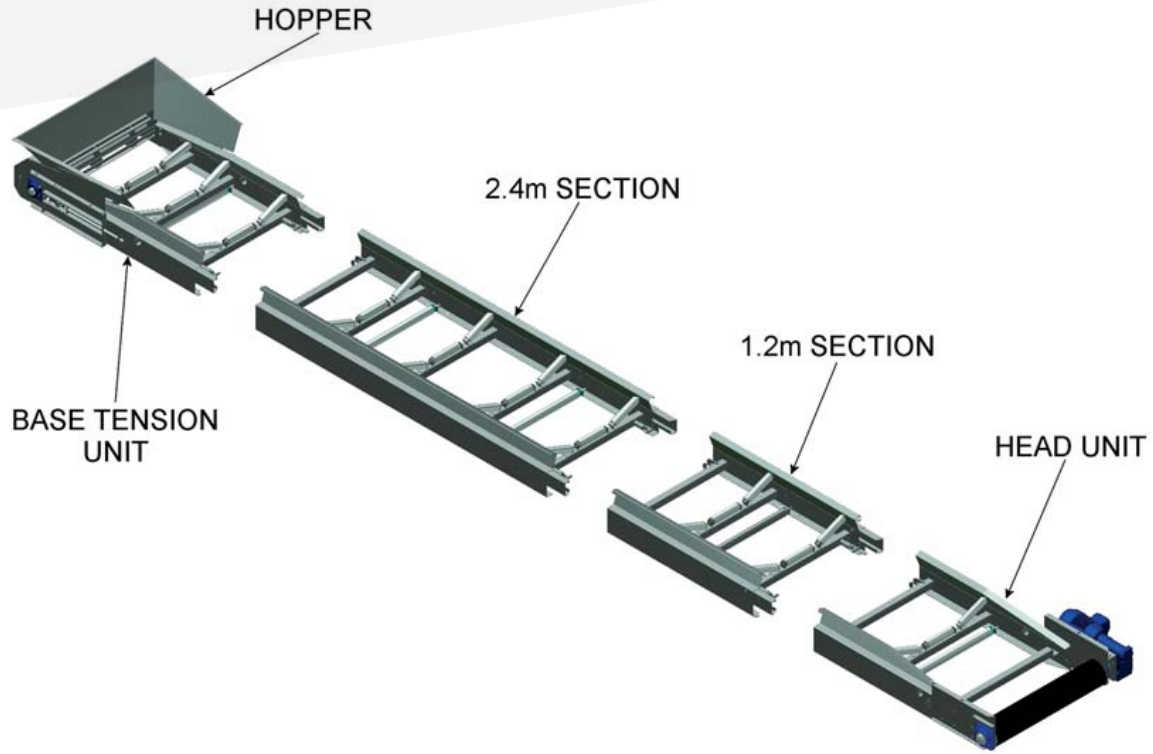

Easikit™ 900 Parts