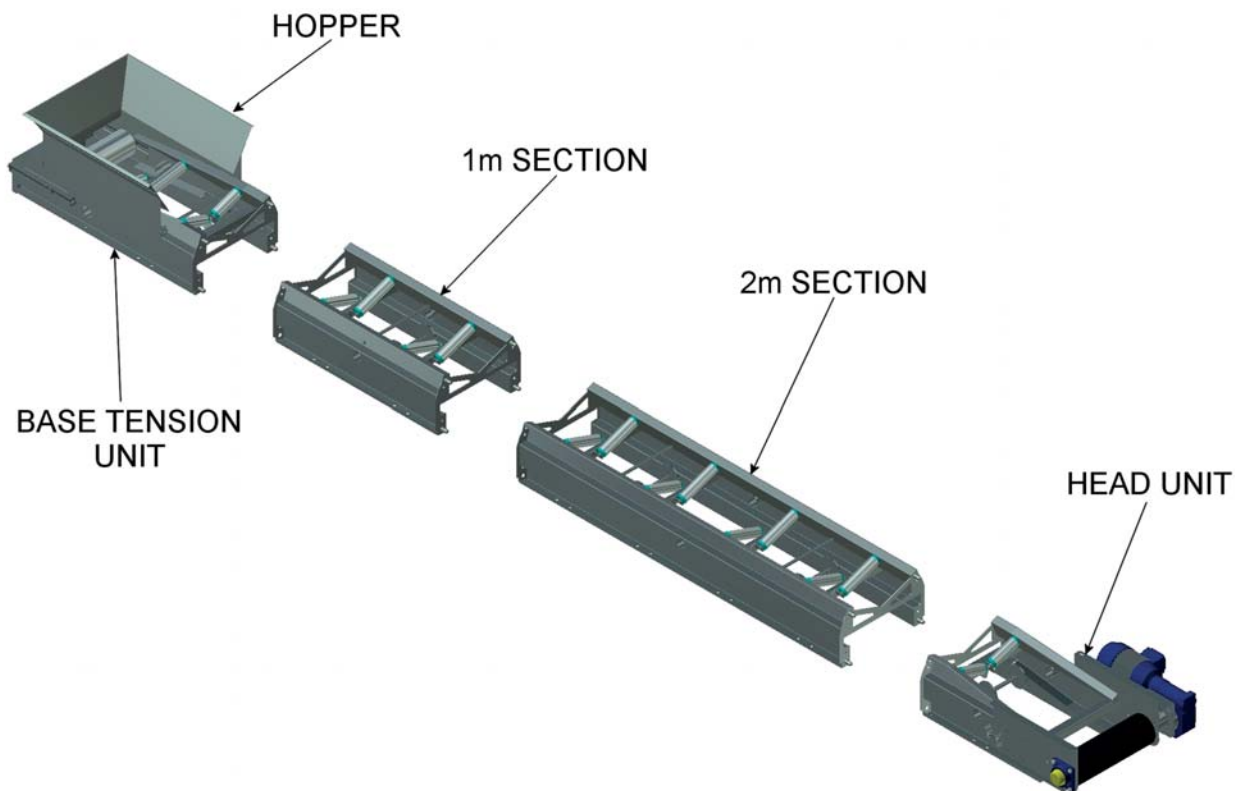

Easikit™ 450 Parts