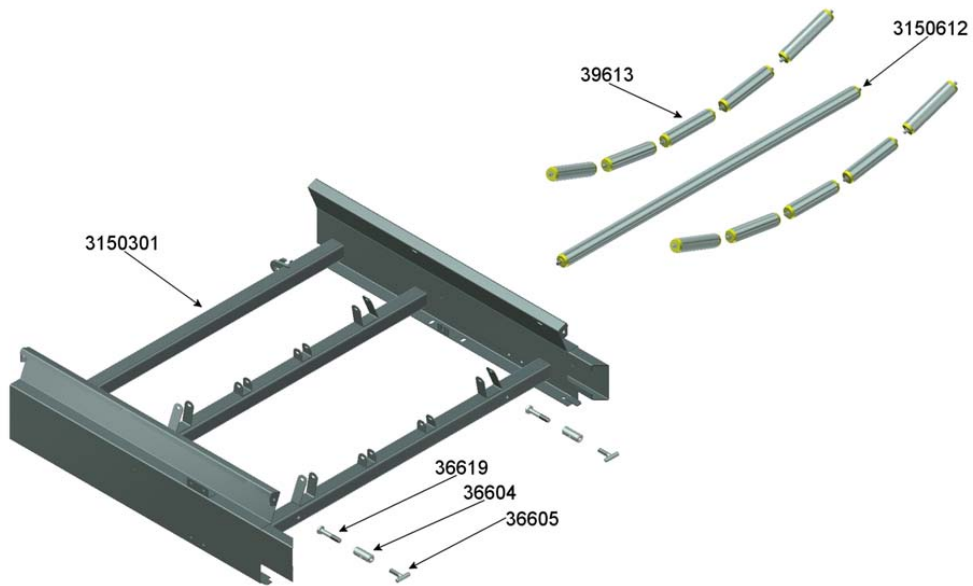

1503 1.2m (4ft) Section